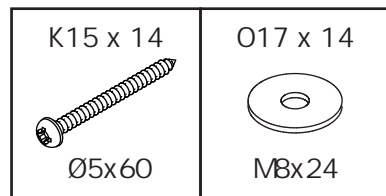

28-0030

3 - 4

V-3. / 06. 05. 2020