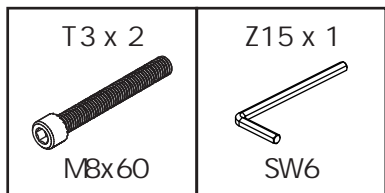

1

2

28-0030

3 - 4

V-3. / 06. 05. 2020