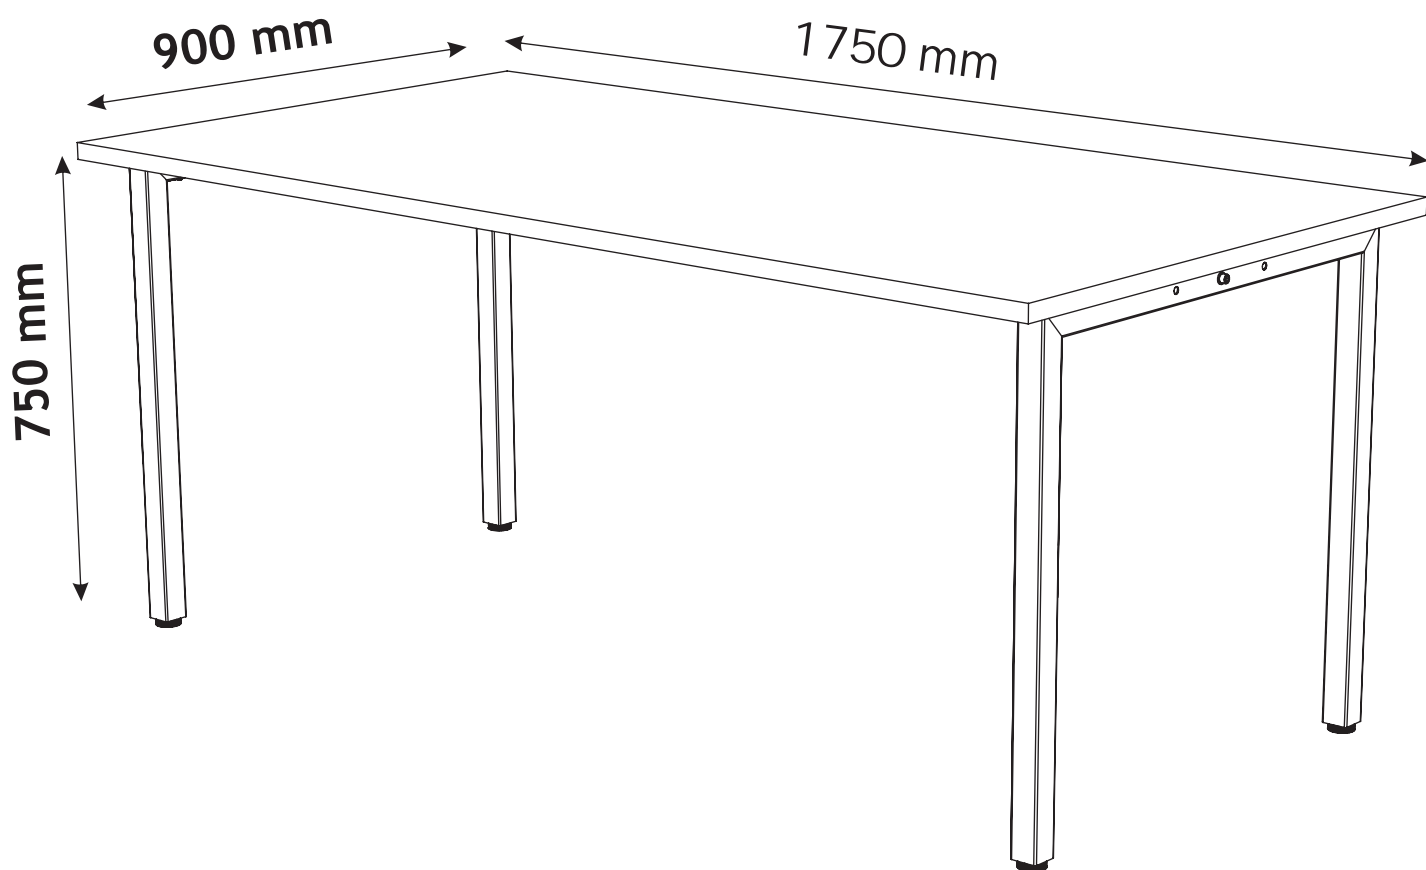

28-0030-...

mebeles.lv

mebeles.ee

mebeles.lt

K15 x 14

Ø5x60

O17 x 14

M8x24

T3 x 2

M8x60

Z15 x 1

SW6

①	1	1750 x 900 x 25 mm
②	2	760 x 724 x 40 mm
③	1	1610 x 40 x 40 mm

28-0030

2 - 4

V-3. / 06. 05. 2020